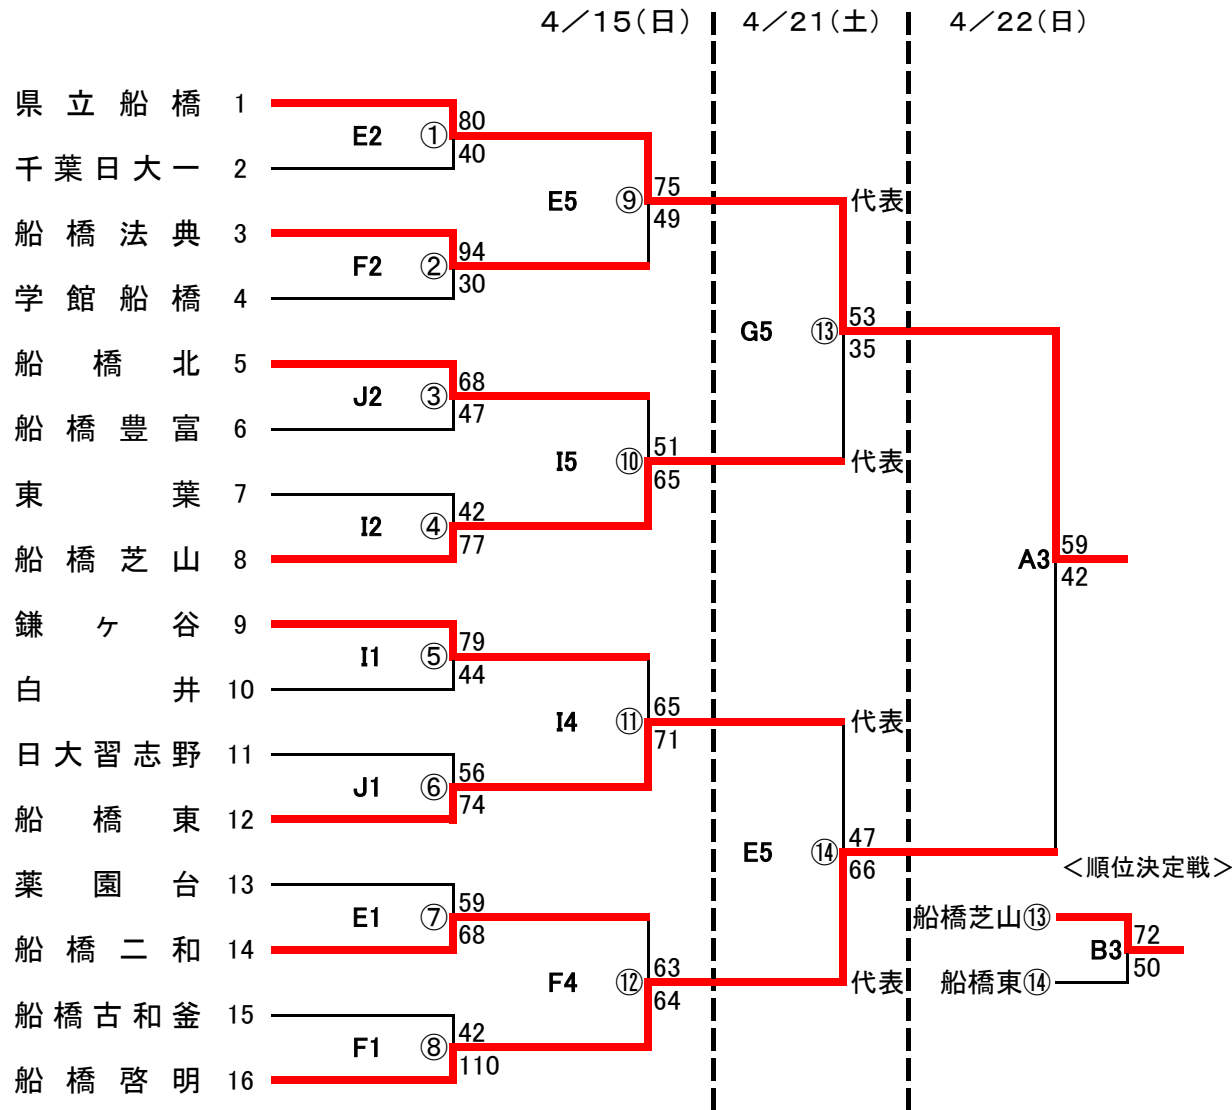

平成30年度関東高等学校バスケットボール大会千葉県予選会 第9地区予選会

女子組合せ

女子敗者復活戦

- | | |
|-----------|--------|
| 試合時間 | 県大会出場 |
| 1、 9:00~ | 1、県立船橋 |
| 2、 10:30~ | 2、船橋啓明 |
| 3、 12:00~ | 3、船橋芝山 |
| 4、 13:30~ | 4、船橋東 |
| 5、 15:00~ | 5、鎌ヶ谷 |
| 6、 16:30~ | |

- | | | |
|---------------|-----------|--------|
| 日程および会場 | | |
| 平成30年4月15日(日) | 東葉高校 | I・Jコート |
| | 県立船橋古和釜高校 | E・Fコート |
| 平成30年4月21日(土) | 県立船橋豊富高校 | G・Hコート |
| | 県立船橋古和釜高校 | E・Fコート |
| 平成30年4月22日(日) | 県立船橋啓明高校 | A・Bコート |