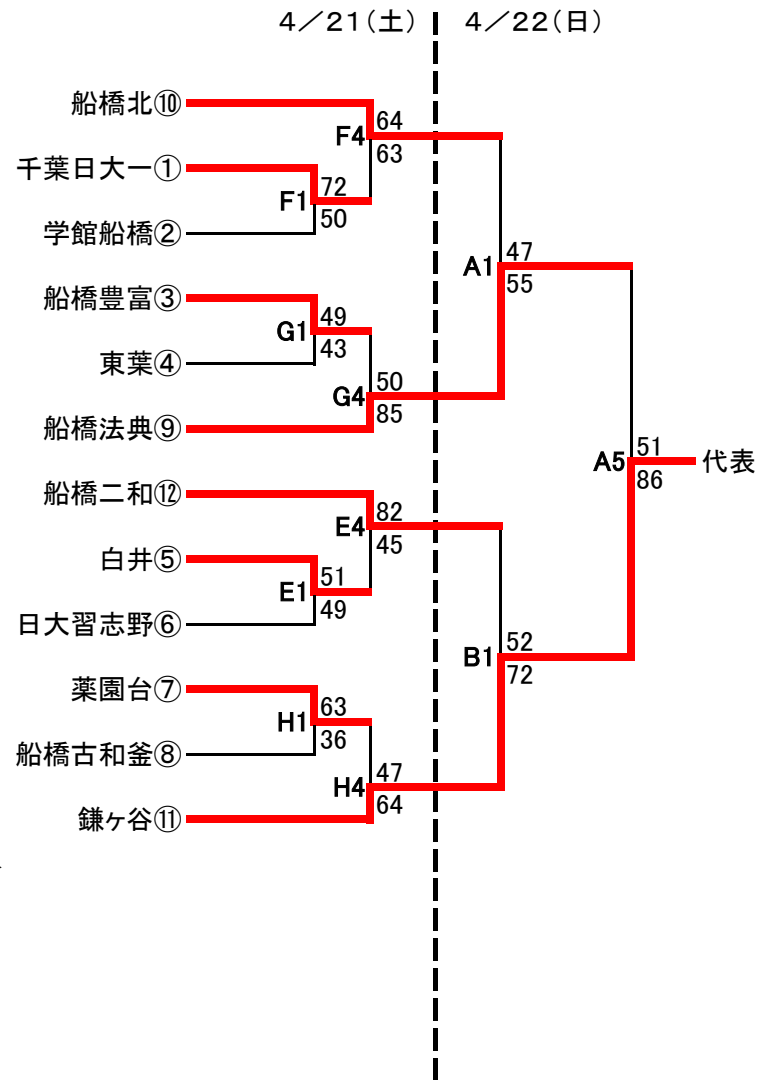

平成30年度関東高等学校バスケットボール大会千葉県予選会 第9地区予選会

女子組合せ

女子敗者復活戦

- | | |
|-----------|--------|
| 試合時間 | 県大会出場 |
| 1、 9:00~ | 1、県立船橋 |
| 2、 10:30~ | 2、船橋啓明 |
| 3、 12:00~ | 3、船橋芝山 |
| 4、 13:30~ | 4、船橋東 |
| 5、 15:00~ | 5、鎌ヶ谷 |
| 6、 16:30~ | |

- | | | |
|---------------|-----------|--------|
| 日程および会場 | | |
| 平成30年4月15日(日) | 東葉高校 | I・Jコート |
| | 県立船橋古和釜高校 | E・Fコート |
| 平成30年4月21日(土) | 県立船橋豊富高校 | G・Hコート |
| | 県立船橋古和釜高校 | E・Fコート |
| 平成30年4月22日(日) | 県立船橋啓明高校 | A・Bコート |