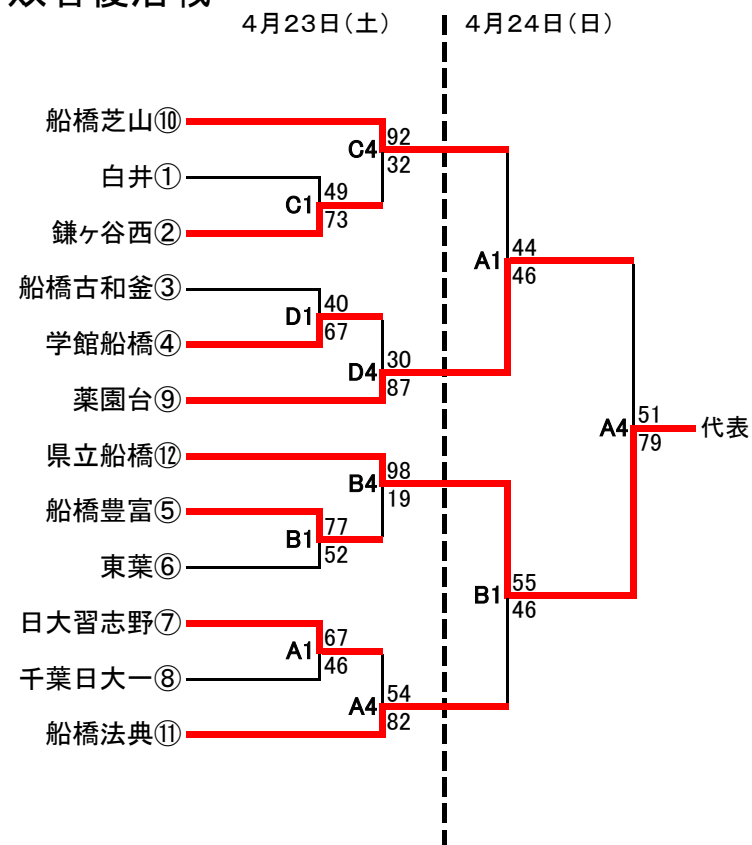

平成28年度関東高等学校バスケットボール大会千葉県予選会 第9地区予選会

女子組合せ

女子敗者復活戦

試合時間
 1. 9:00~
 2. 10:30~
 3. 12:00~
 4. 13:30~
 5. 15:00~
 6. 16:30~

県大会出場
 1. 船橋啓明
 2. 船橋北
 3. 鎌ヶ谷
 4. 船橋東
 5. 県立船橋

日程および会場

4月17日(日) 県立薬園台高校 (G・Hコート)
 東葉高校 (E・Fコート)
 4月23日(土) 県立船橋法典高校 (C・Dコート)
 県立船橋啓明高校 (A・Bコート)
 4月24日(日) 県立船橋啓明高校 (A・Bコート)