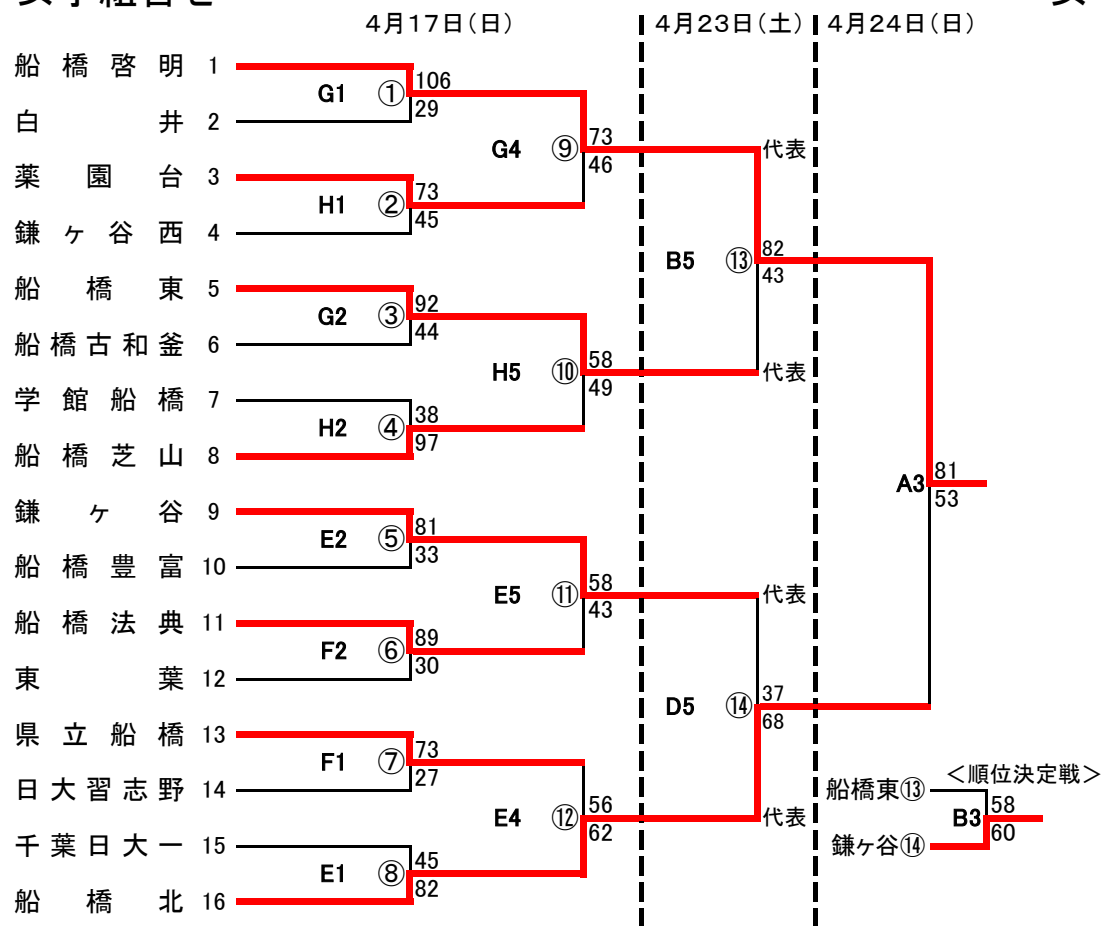

平成28年度関東高等学校バスケットボール大会千葉県予選会 第9地区予選会

女子組合せ

女子敗者復活戦

試合時間
 1. 9:00~
 2. 10:30~
 3. 12:00~
 4. 13:30~
 5. 15:00~
 6. 16:30~

県大会出場
 1. 船橋啓明
 2. 船橋北
 3. 鎌ヶ谷
 4. 船橋東
 5. 県立船橋

日程および会場

4月17日(日) 県立薬園台高校 (G・Hコート)
 東葉高校 (E・Fコート)
 4月23日(土) 県立船橋法典高校 (C・Dコート)
 県立船橋啓明高校 (A・Bコート)
 4月24日(日) 県立船橋啓明高校 (A・Bコート)